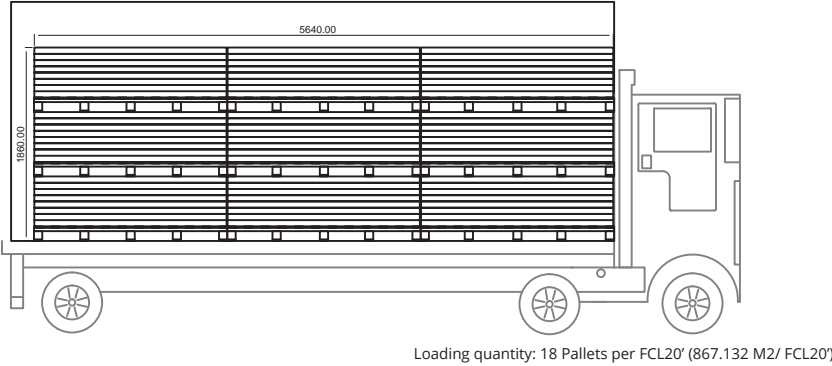

## Packaging and Loading - A (Decking size:1850\*155\*20mm)

Step 1

Step 2

Step 3

Step 4

Step 5

Step 6

Step 7