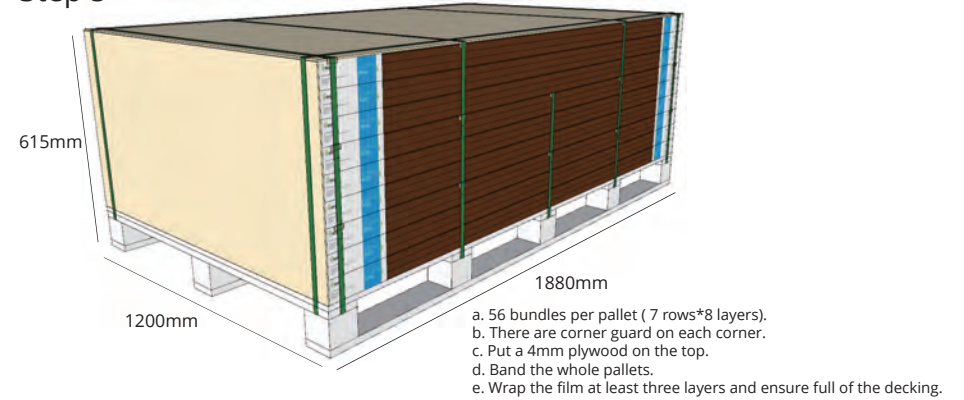

## Packaging and Loading - B (Decking size:1850\*155\*20mm)

Step 1

Step 2

Step 3

Step 4

Step 5

Step 6

Step 7